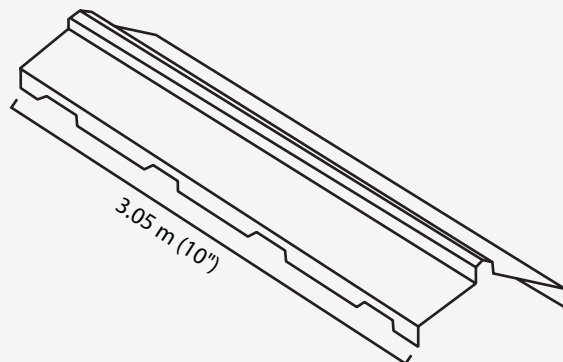

CABALLETE CM-100/35

Mariano Otero 5710, Col. Paseos del Sol, Zapopan, Jalisco CP 45079
Tels. 01 (33) 3133 0958 y 3133 0964

www.mbsdeoccidente.com

GEOMETRÍA

*Ancho variable

APLICACIÓN

El **caballete para lámina CM-100/35** es una moldura para cubrir el parteaguas de un techo construido con láminas acanaladas del mismo tipo.

Los **caballetes CM-100/35** se fabrican en nuestra planta con materia prima de primera calidad y con un desarrollo de 40.67 cm x 3.05 m. Es 100% compatible para cubrir parteaguas de techos con perfiles **RN-100/35**.