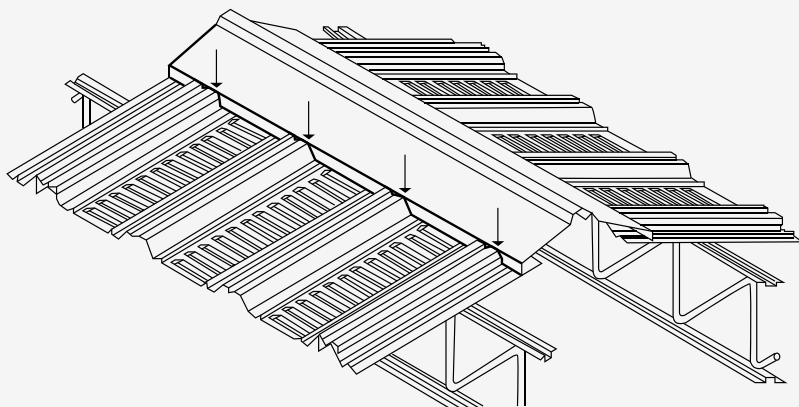

CABALLETE CM-100/35

Mariano Otero 5710, Col. Paseos del Sol, Zapopan, Jalisco CP 45079
Tels. 01 (33) 3133 0958 y 3133 0964

www.mbsdeoccidente.com

GEOMETRÍA

*Ancho variable

APLICACIÓN

El **caballete para lámina CM-100/35** es una moldura para cubrir el parteaguas de un techo construido con láminas acanaladas del mismo tipo.

Los **caballetes CM-100/35** se fabrican en nuestra planta con materia prima de primera calidad y con un desarrollo de 40.67 cm x 3.05 m. Es 100% compatible para cubrir parteaguas de techos con perfiles **RN-100/35**.