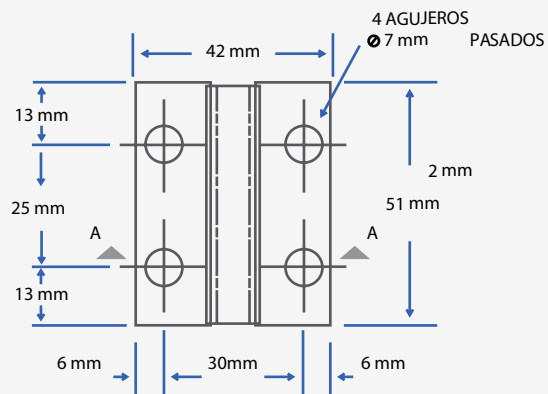

## GEOMETRÍA

Las **placas de fijación para Multytecho** son utilizadas para fijar dos piezas de Multytecho por los costados, ya que se incorpora en los canales del machimbre y se pija en los cuatro orificios de la placa.

Este accesorio es muy indispensable y no puede faltar en la instalación del panel. Fabricados en calibre 14 miden 42 x 51 mm.