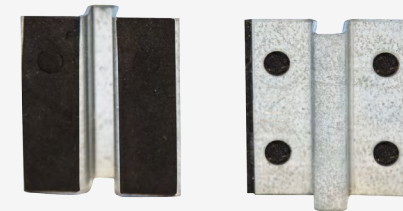

## PLACA DE FIJACION P/MULTYTECHO

Mariano Otero 5710, Col. Paseos del Sol, Zapopan, Jalisco CP 45079  
Tels. 01 (33) 3133 0958 y 3133 0964

[www.mbsdeoccidente.com](http://www.mbsdeoccidente.com)

## GEOMETRÍA

Las **placas de fijación para Multytecho** son utilizadas para fijar dos piezas de Multytecho por los costados, ya que se incorpora en los canales del machimbre y se pija en los cuatro orificios de la placa.

Este accesorio es muy indispensable y no puede faltar en la instalación del panel. Fabricados en calibre 14 miden 42 x 51 mm.