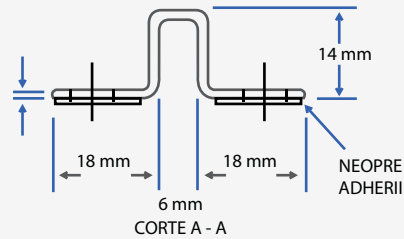

## GEOMETRÍA

Las **placas de fijación para Multytecho** son utilizadas para fijar dos piezas de Multytecho por los costados, ya que se incorpora en los canales del machimbre y se pija en los cuatro orificios de la placa.

Este accesorio es muy indispensable y no puede faltar en la instalación del panel. Fabricados en calibre 14 miden 42 x 51 mm.