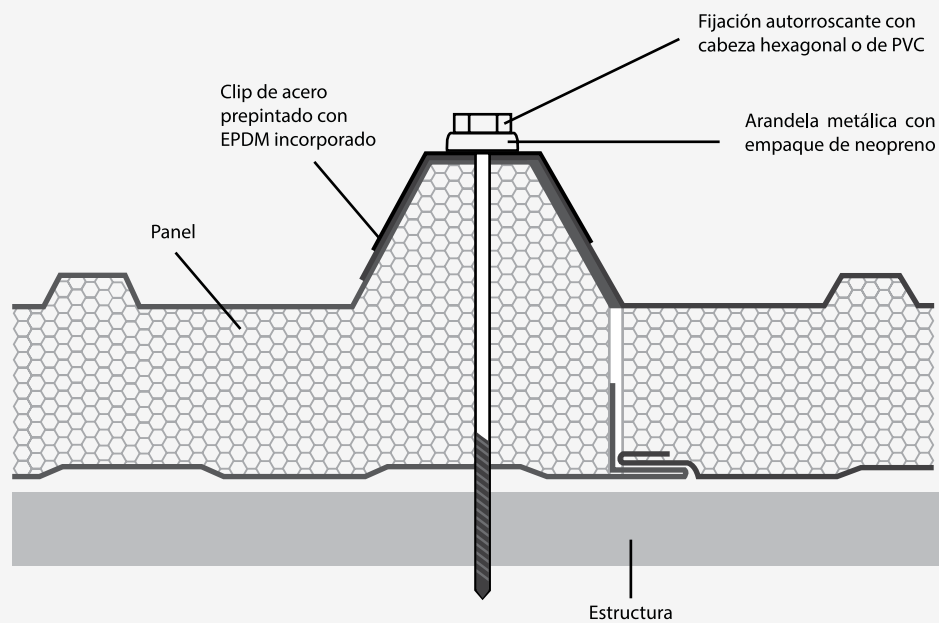

## CLIP DE FIJACION P/GALVATECHO

Mariano Otero 5710, Col. Paseos del Sol, Zapopan, Jalisco CP 45079  
Tels. 01 (33) 3133 0958 y 3133 0964

[www.mbsdeoccidente.com](http://www.mbsdeoccidente.com)

DIAGRAMA

\*Se requiere pija.

El **Clip de Sujeción para Galvatecho**, tiene la función de fijación del Galvatecho a la estructura de la construcción donde se pretende instalar. Puede usarse como una arandela en forma rectangular con proporciones adecuadas a la sujeción necesaria del panel.

El clip, tiene un sello de EPDM que le da una gran resistencia a los rayos ultravioleta (UV) y a las temperaturas extremas.