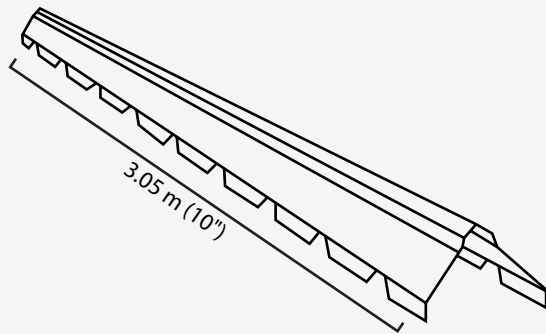

### GEOMETRÍA

\*Ancho variable

### APLICACIÓN

El **caballete para lámina CM-100 / CM-72** es un moldura para cubrir el parteaguas de un techo construido con láminas acanaladas del mismo tipo.

Los **caballetes CM-100 / CM-72** se fabrican en nuestra planta con materia prima de primera calidad y con un desarrollo de 40.67 cm x 3.05 m.