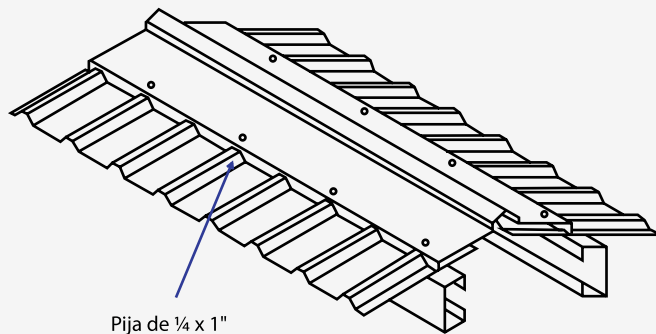

### GEOMETRÍA

\*Ancho variable

### APLICACIÓN

El **caballete para lámina CM-100 / CM-72** es un moldura para cubrir el parteaguas de un techo construido con láminas acanaladas del mismo tipo.

Los **caballetes CM-100 / CM-72** se fabrican en nuestra planta con materia prima de primera calidad y con un desarrollo de 40.67 cm x 3.05 m.

Es 100% compatible para cubrir parteaguas de techos con perfiles **R-101 y R-72**.