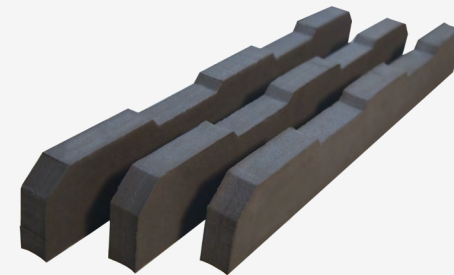

CLOSURES

Mariano Otero 5710, Col. Paseos del Sol, Zapopan, Jalisco CP 45079
Tels. 01 (33) 3133 0958 y 3133 0964

www.mbsdeoccidente.com

El **Closure**, es un sello laminado elaborado con base de polietileno de cadena cerrada, diseñado para rellenar los huecos entre láminas acanaladas y superficies lisas.

Es fácil de instalar y ayuda a mantener el polvo, luz, insectos y el agua fuera de sus instalaciones. No absorbe agua, no se encoge, tiene gran resistencia a los rayos UV y a las temperaturas extremas.