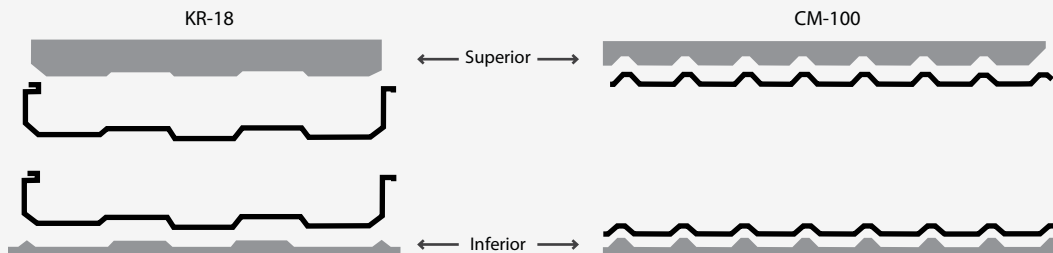

CLOSURES

Mariano Otero 5710, Col. Paseos del Sol, Zapopan, Jalisco CP 45079
Tels. 01 (33) 3133 0958 y 3133 0964

www.mbsdeoccidente.com

El **Closure**, es un sello laminado elaborado con base de polietileno de cadena cerrada, diseñado para rellenar los huecos entre láminas acanaladas y superficies lisas.